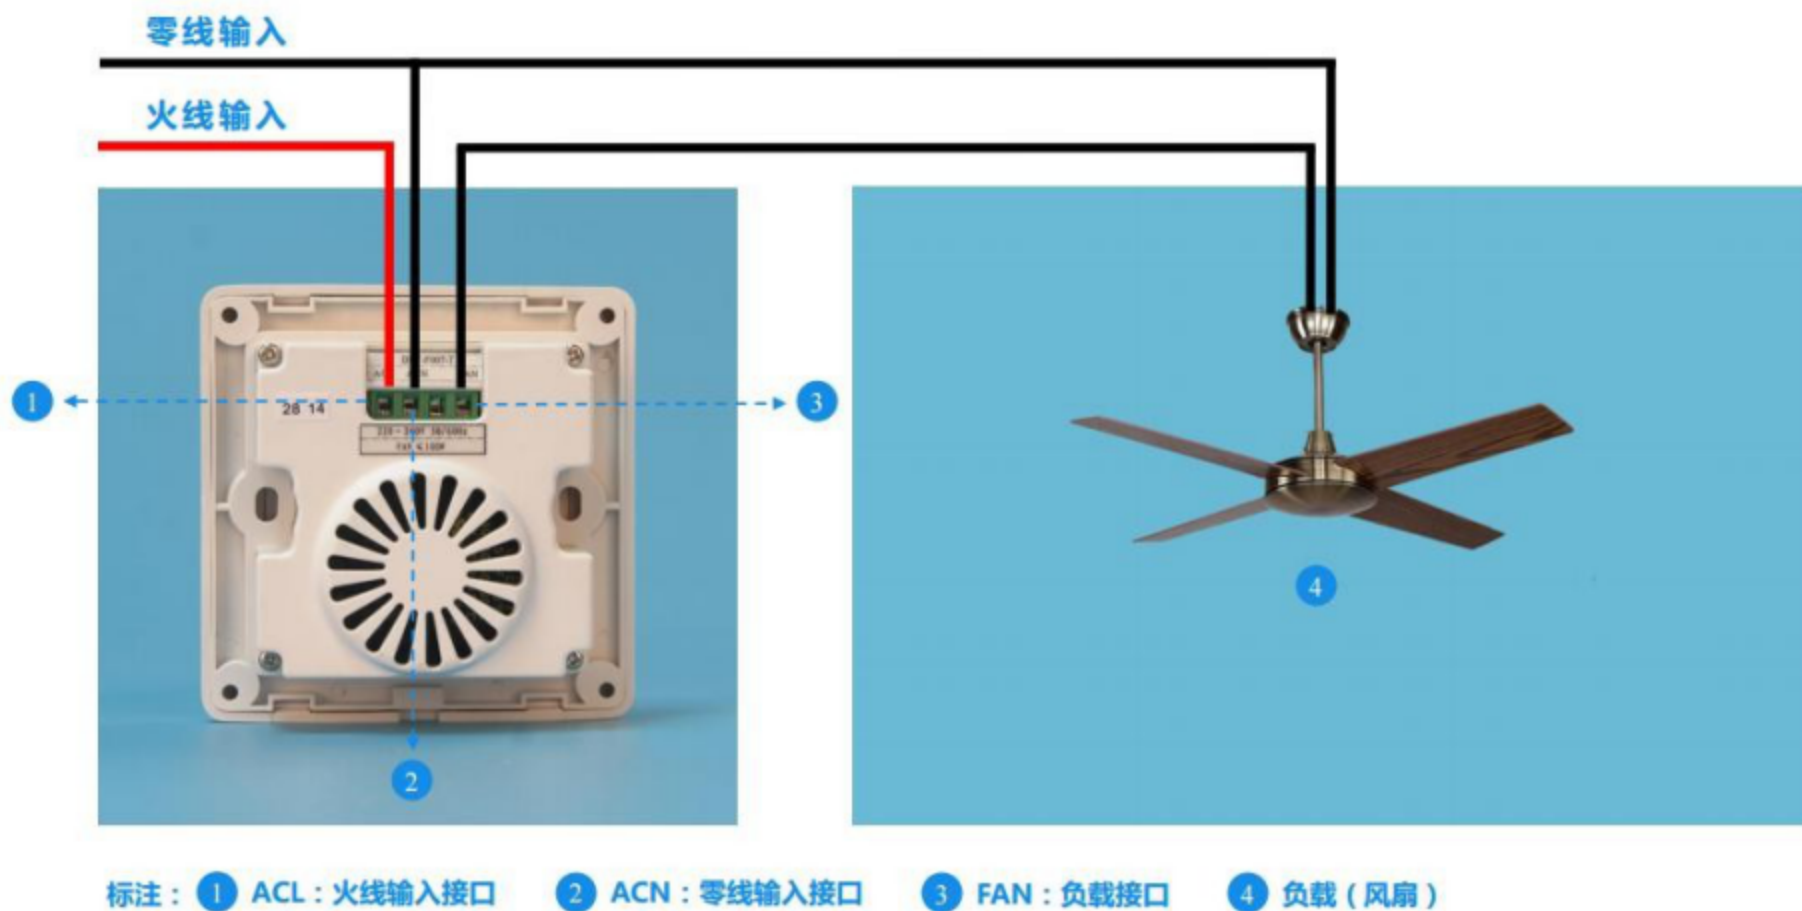

## 六、使用说明及操作指南：

开关面板区域各按键功能示意图

调速开关有三个按键：（如上图所示）SPEED-、ON/OFF、SPEED+键：

1、ON/OFF 键：控制风扇的开/关；

2、SPEED-键：向下调节风速，同时指示灯依次显示为：III→II→I；

- 3、SPEED+键：向上调节风速，同时指示灯依次显示为：I→II→III；SPEED+键和 SPEED-键仅在开启风扇后有效；
- 4、初始上电默认风速为III 档（最大档），在断电的状态下记忆转速档位；
- 5、遥控器的 ON/OFF 键：开启/关闭风扇。遥控器的“I”“II”“III”键：分别对应低、中、高档。

## 七、接线方式