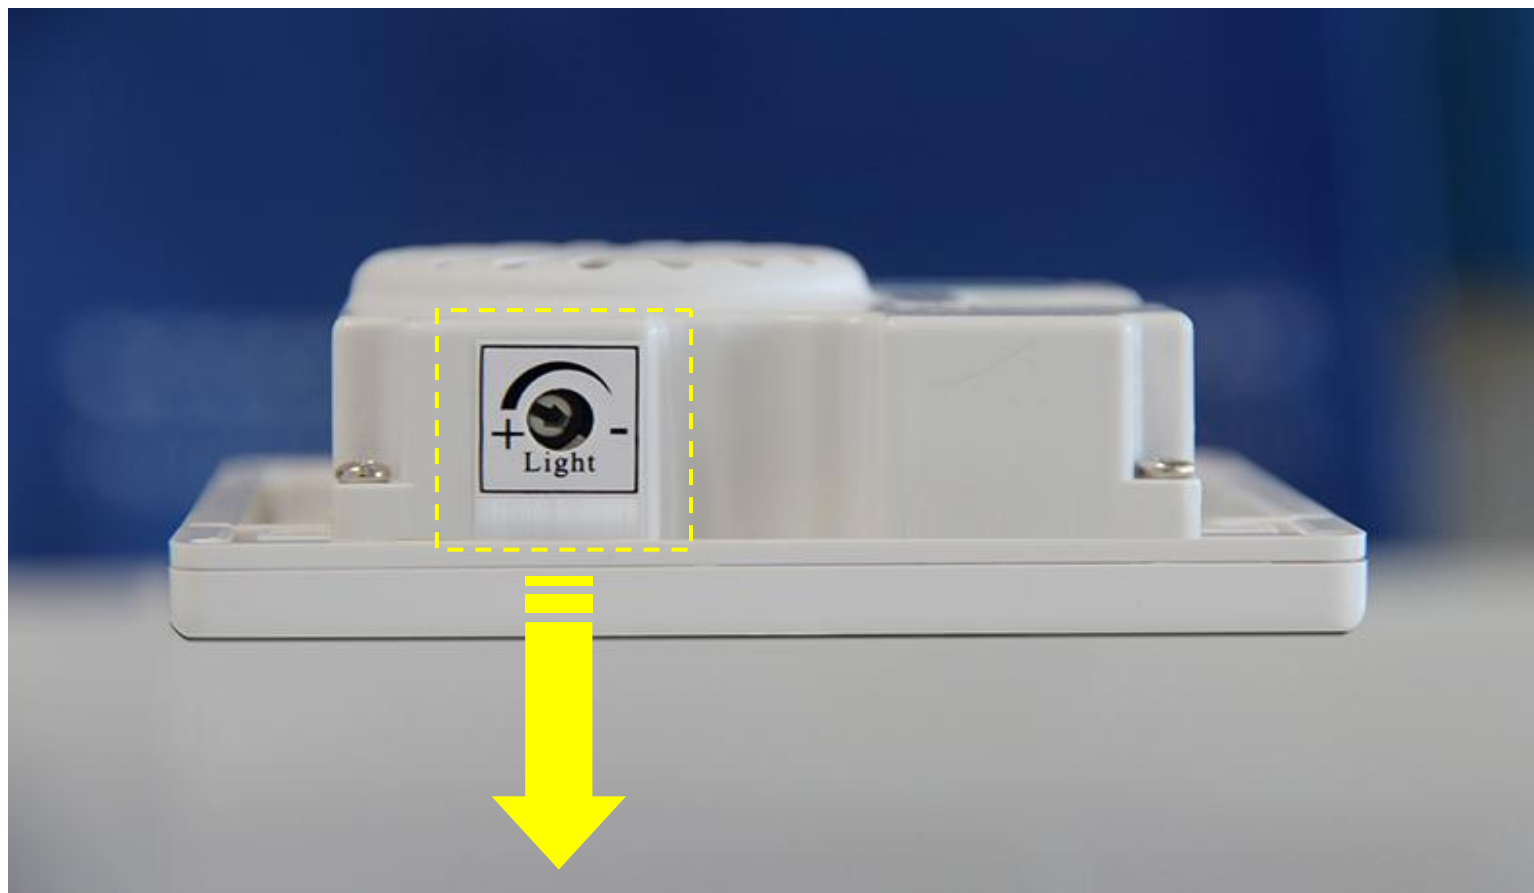

“Light” 光感值调节旋钮：光感值用户可在 5-500LUX 范围内自行调节。当光线低于用户预先设定的光亮度值时，开关方可声控开启，当光亮度高于预设值时，开关不工作。节电能力更强，更精确！

图七 开关光亮度调节示意图