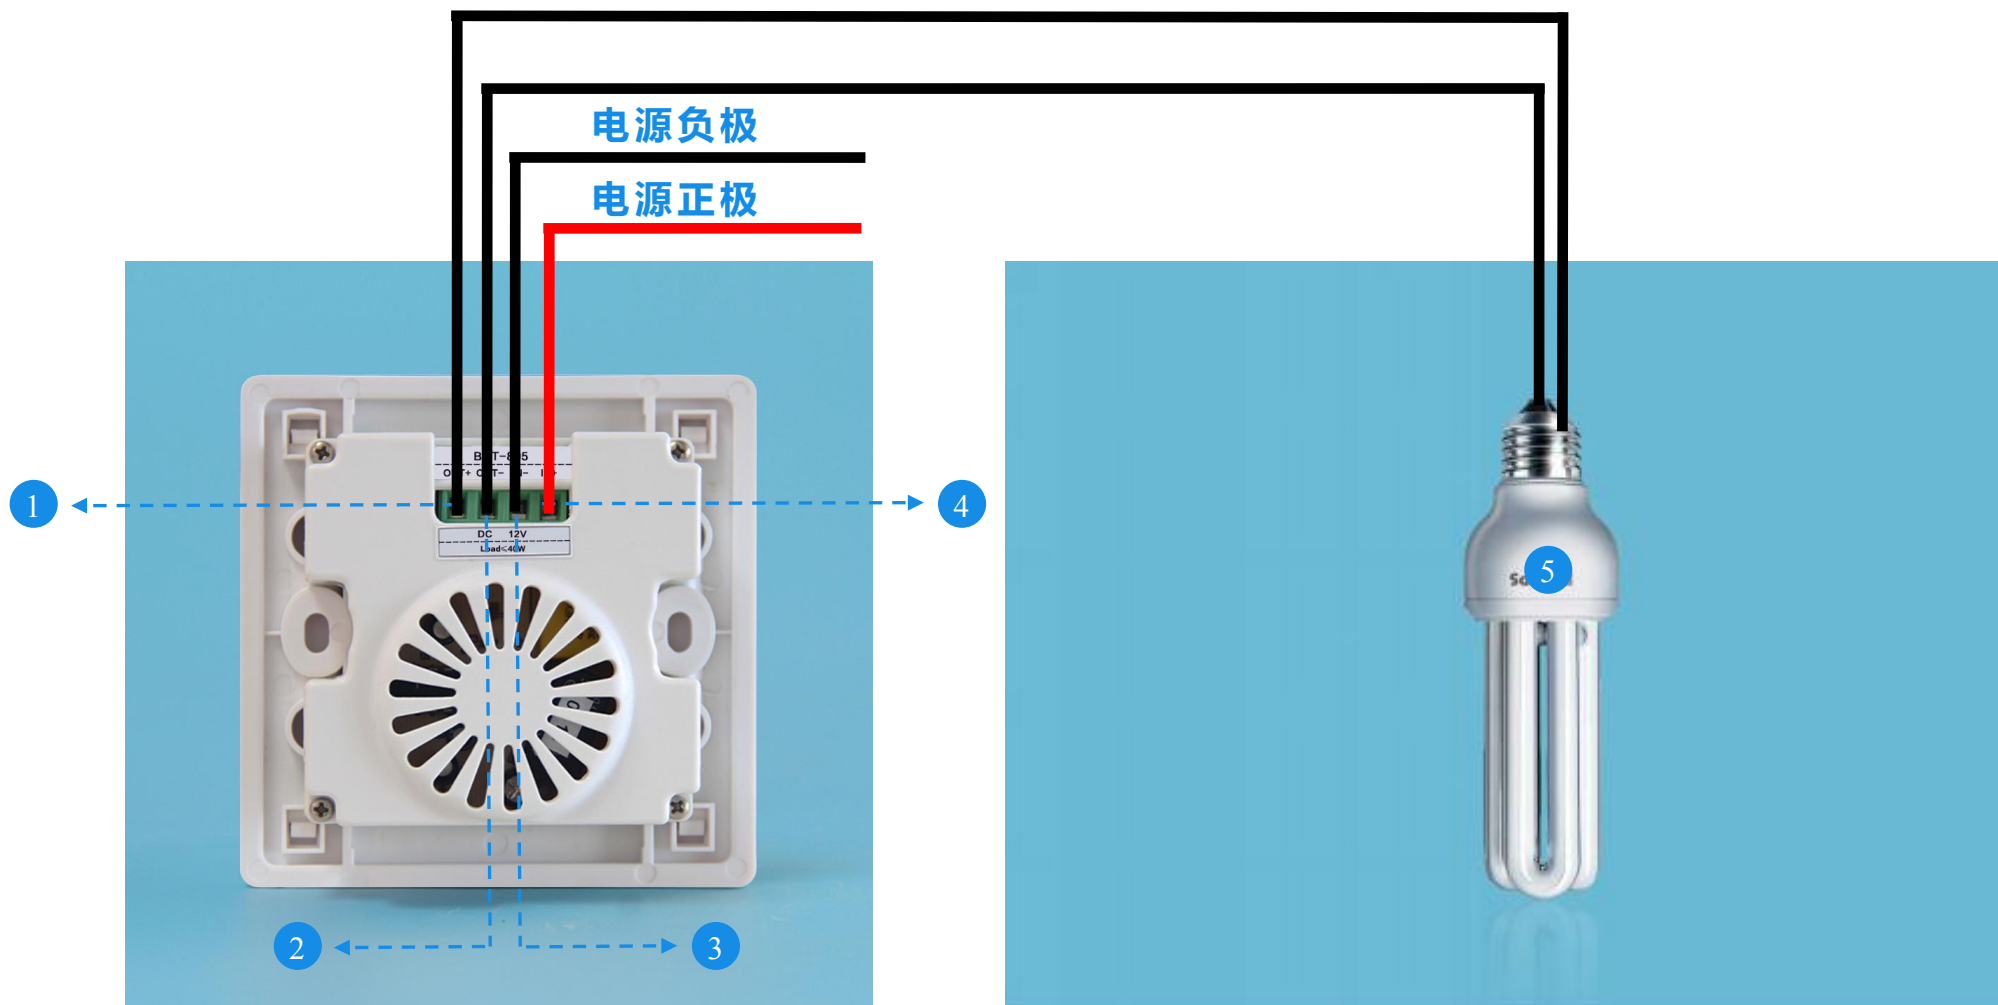

“Time” 延时时间调节旋钮：用户可在 10~900 秒超宽延时范围内自行调节。

图八 延时时间调节示意图

七、接线方式

标注：① OUT+：负载接口 ② OUT-：负载接口 ③ IN-：电源负极接口 ④ IN+：电源正极接口 ⑤ 负载

八、安装指南

**温馨提示：请专业人员断电安装，
注意安全操作，以防触电危险！**

1/ 断电后，按照说明书正确接线（如图1）；用螺丝刀在A处轻轻撬开面板（如图2）

2/ 撬开面板后，装上螺丝钉并拧紧（如图3）