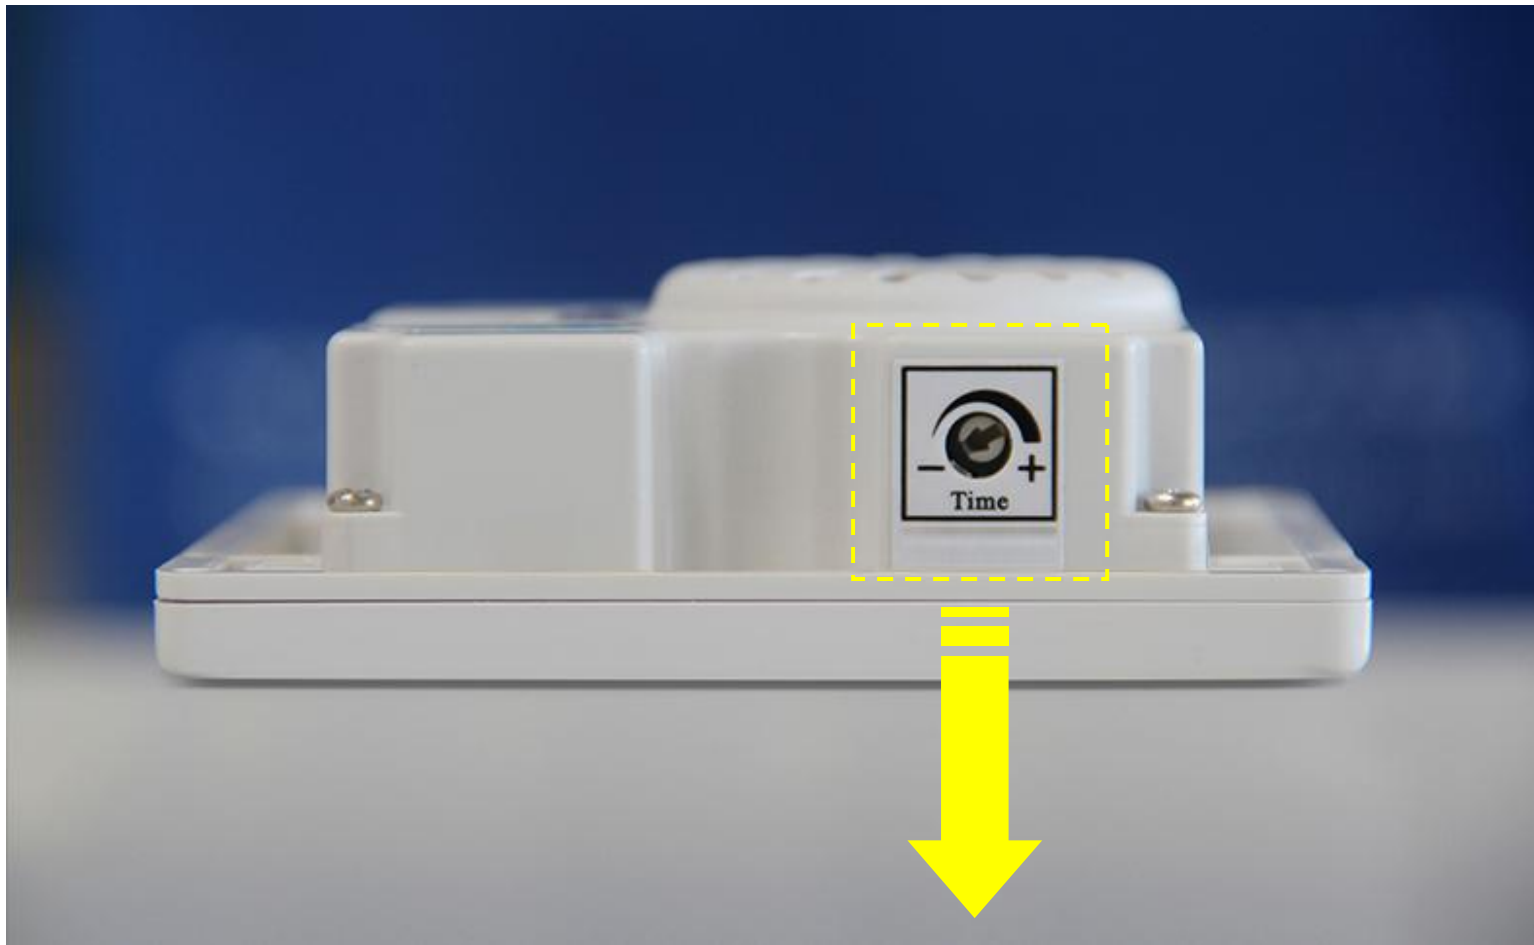

6、延时关闭时间调节：延时关闭的时间长短可以根据用户的需要自行设定。本产品可设定的最短延时时间是 10-30 秒，最长的延时时间是 10-15 分钟，根据环境的不同会有些许的差异。（如图八所示）

“Time” 延时时间调节旋钮：用户可在 10~900 秒超宽延时范围内自行调节。

图八 延时时间调节示意图