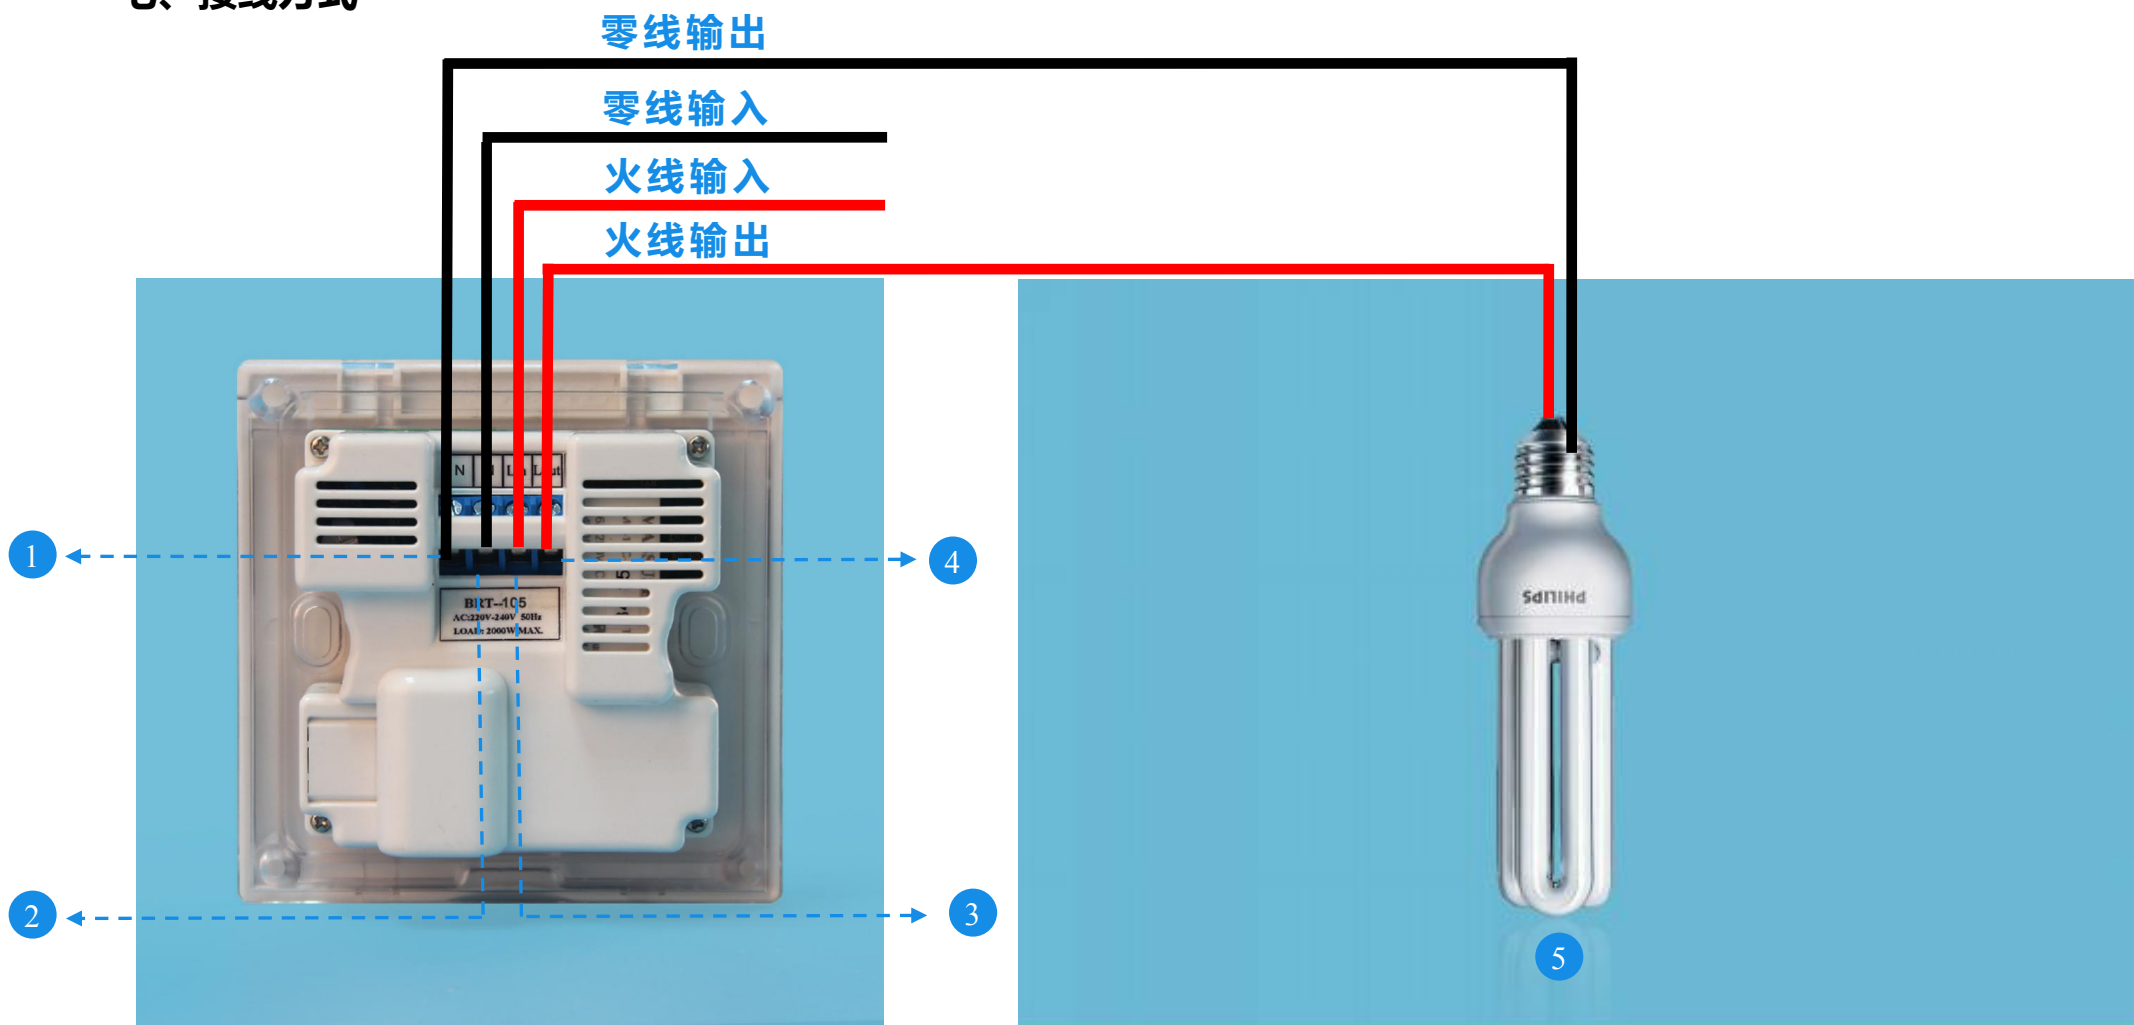

七、接线方式

标注：① N：零线输出接口   ② N：零线输入接口   ③ Lin：火线输入接口   ④ Lout：火线输出接口   ⑤ 负载（灯具）