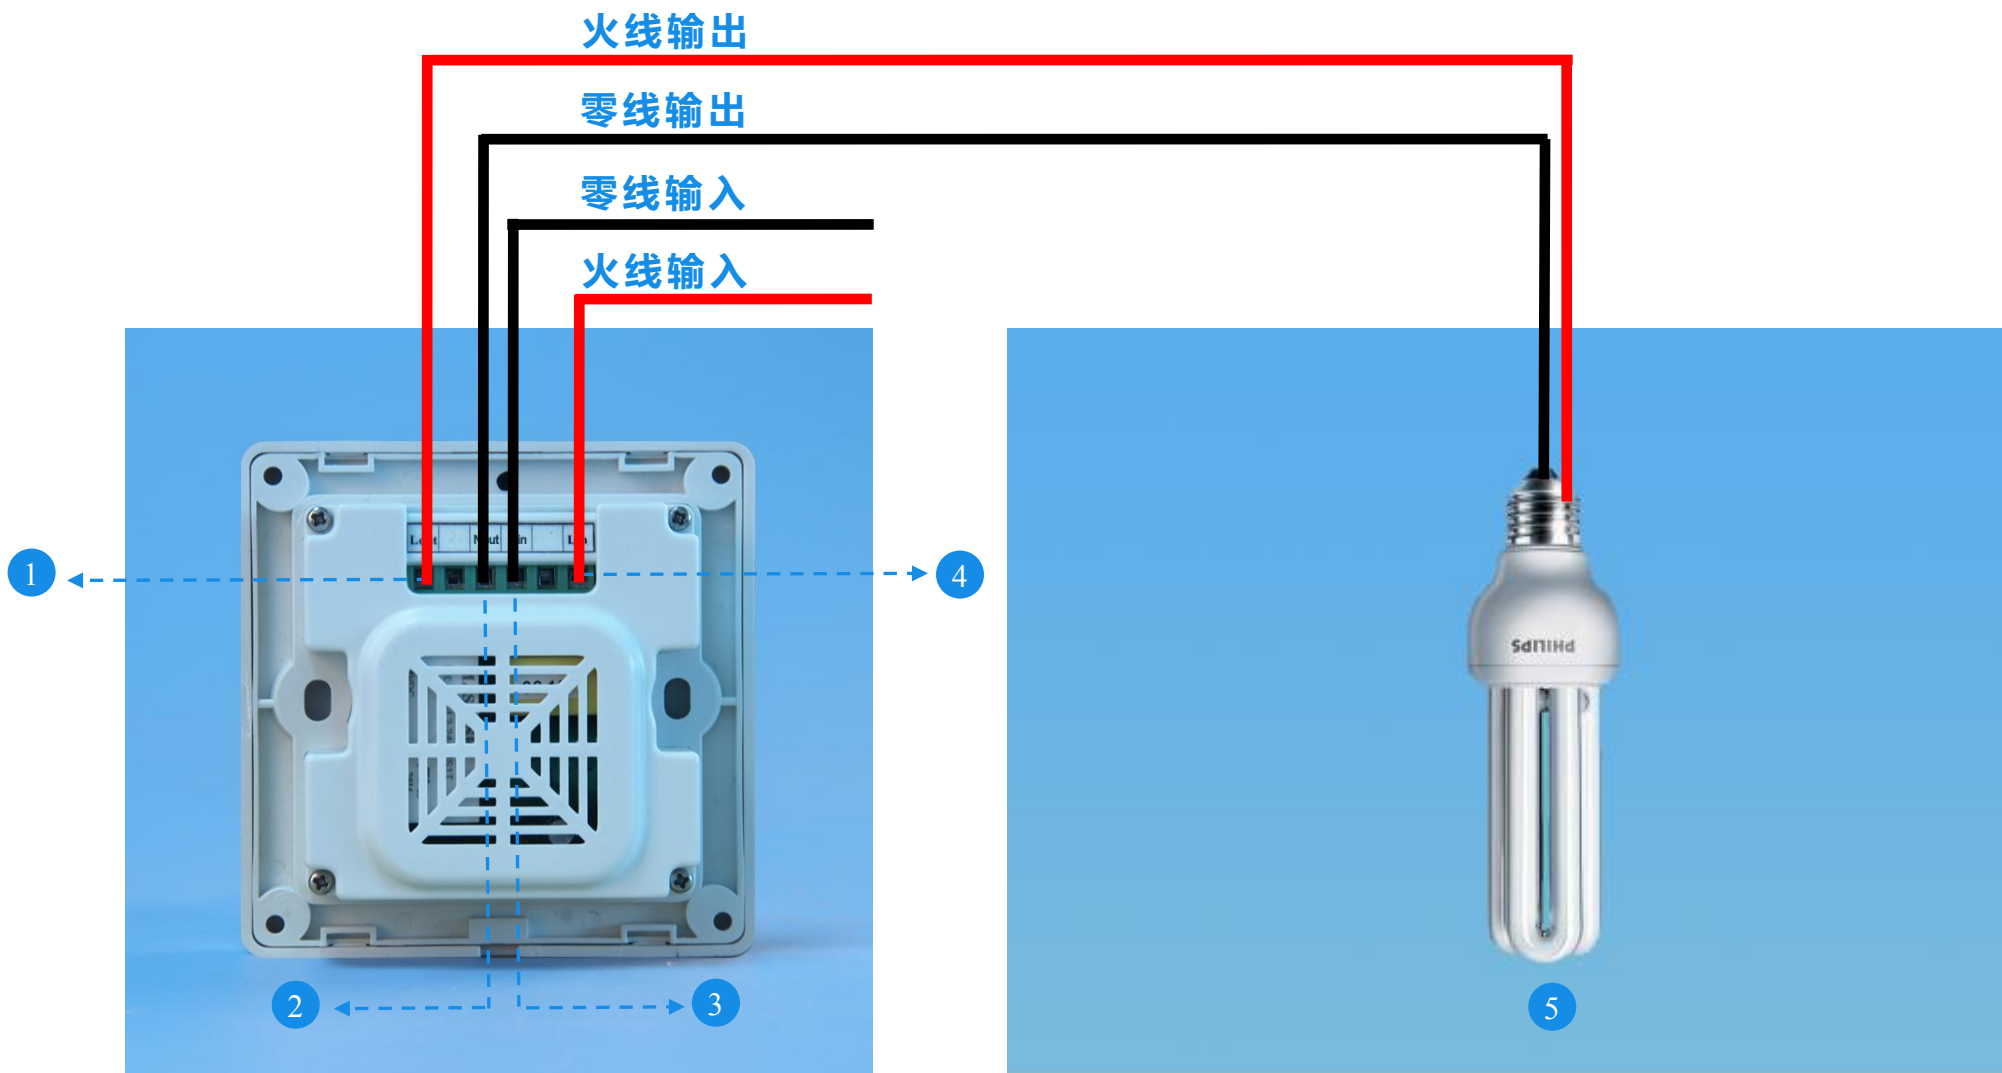

开关面板功能示意图

注意事项

- 1、请勿带电安装，严禁负载短路，严禁超功率范围使用。
- 2、开关底板带电，通电后不能用手触摸电路板的任何部位，以防触电。

七、接线方式

标注：① Lout：火线输出接口 ② Lin：火线输入接口 ③ 负载（灯具）

BRT-415 接线示意图

标注：① Lin：火线输出接口 ② Nout：零线输出接口 ③ Nin：零线输入接口 ④ Lin：火线输入接口 ⑤ 负载（灯具）

BRT-416 接线示意图