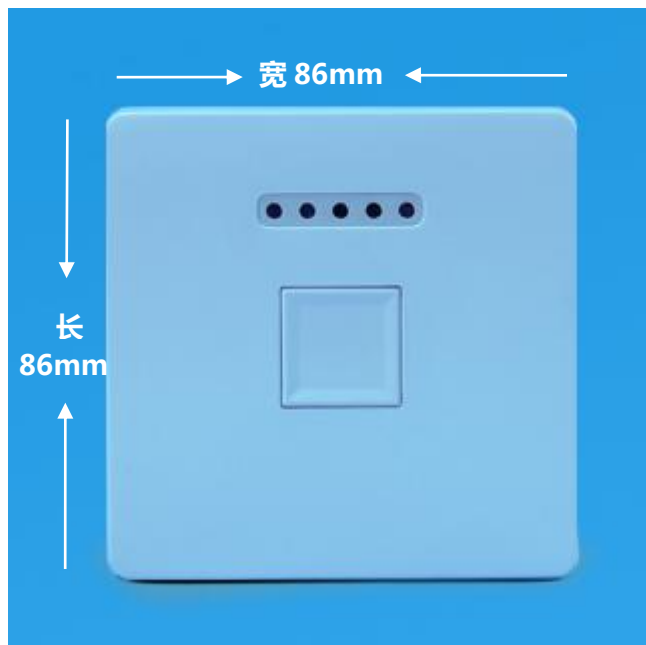

四、性能参数

电 压	220~240V (50HZ/60HZ)	工作温度	-20℃~55℃
负载功率	2000W (Max)	相对湿度	相对湿度 20-90%RH
供电方式	BRT-415 单火 (L) 线接入	开关尺寸	86*86*37mm
	BRT-416 火、零 (L、N) 双线接入		
产品颜色	雅白	安装孔距	60mm
产品净重	110g	匹配暗盒	75*75*50mm

五、设计亮点

虽然是普通的延时开关，但 2000W 大功率、超长时间的延时选择、延时时间的精确设定，都凸显了该类开关的不平凡。