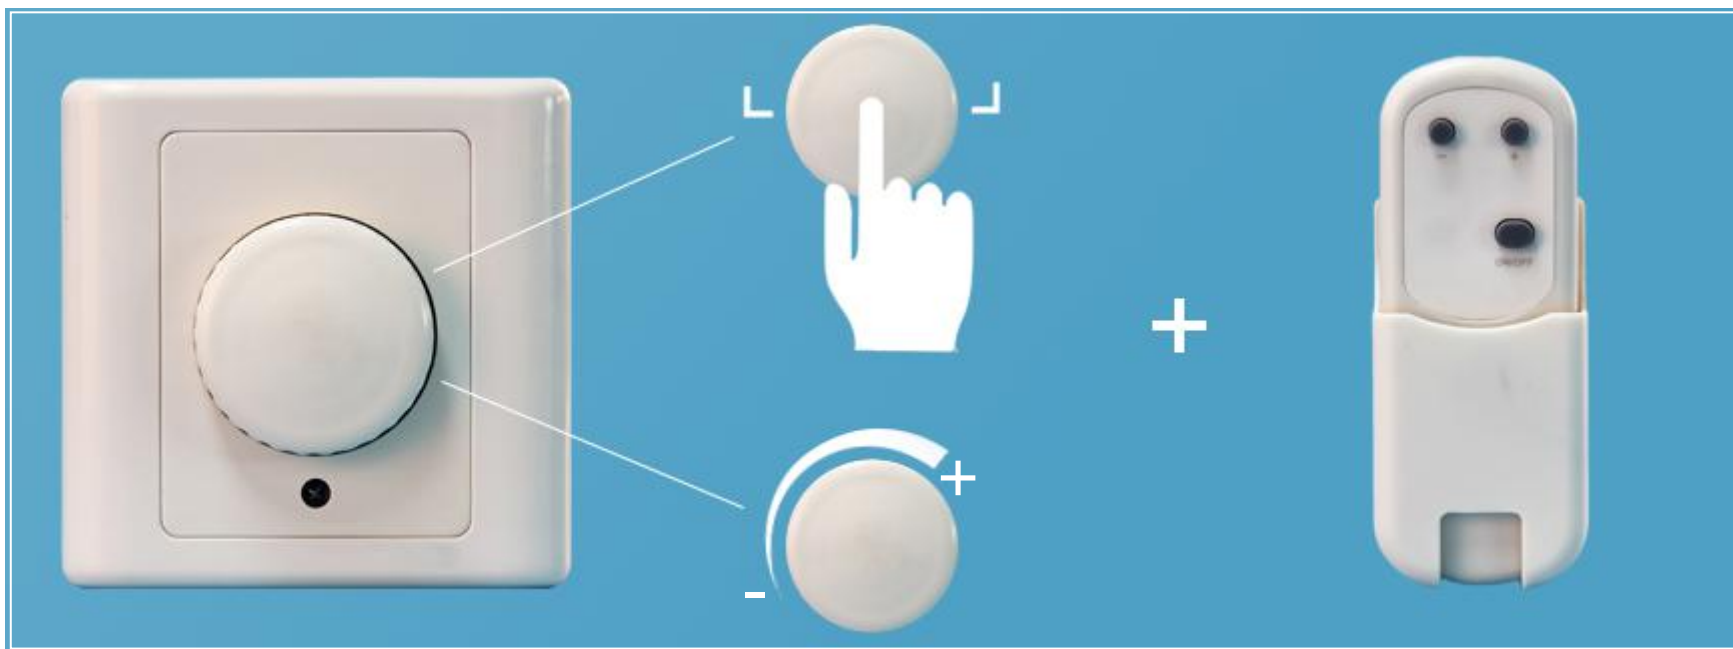

## 二、产品用途

选择使用调光开关是家居生活中舒适性和生活格调的体现，灯光的明暗搭配，冷暖色温分布，即可以根据环境的需要进行调节，也可以起到烘托氛围的作用，还能兼顾环保节能的需要，可广泛应用于客厅、餐厅，卧室、酒店、KTV 包房、舞厅等场所。

## 加转接头后可适合各种灯光环境

广泛适用于家居卧室、酒店客房、西餐厅、KTV、舞台等  
需要对灯光进行明暗调节以及色温冷暖调节的场所。

图一 产品适用场景示意图

## 五、设计亮点

本开关是由微电脑控制的调光开关。该开关由标准 86 型墙壁开关和遥控开关组成双重控制调光开关，墙壁开关设计紧凑巧妙，集旋钮、按键于一体，并具有记忆功能，力求最大限度的方便用户随意自如地控制灯光的开关和亮度；单火线设计，可同时适用于仅布火线，或火零线都有的场所。

外观设计:

沿用 86 系列经典设计，简约时尚，完美流线造型，赏心悦目。

图四

采用高强度柔韧性材料，不易断裂，抗摔打性强，外观光滑精细，色泽恒久不变。

图五

功能设计:

本开关集遥控、旋钮、按键于一体，如果遥控器不在手边，或者更倾心传统的精细调节，可利用按键控制灯的开关，通过旋钮精细调节光的亮度。

图六

图七