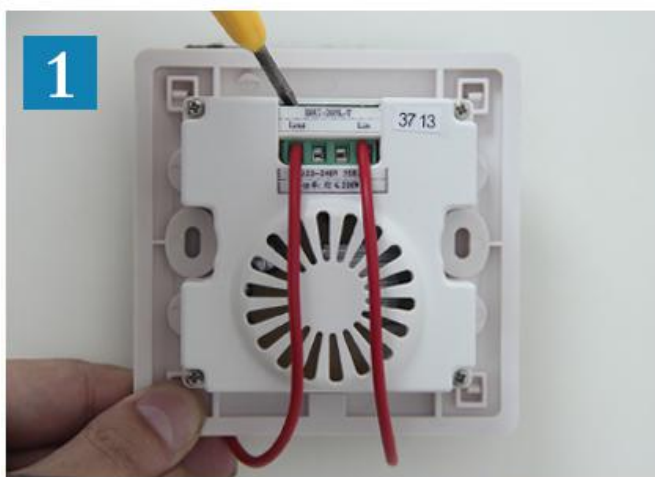

八、安装指南

**温馨提示：请专业人员断电安装，
注意安全操作，以防触电危险！**

1. 1/ 断电后，按照说明书正确接线（如图1）；用螺丝刀在A处轻轻撬开面板（如图2）
2. 2/ 撬开面板后，装上螺丝钉并拧紧（如图3）
3. 3/ 最后，盖上面盖（如图4）
   开关安装完成（如图5）