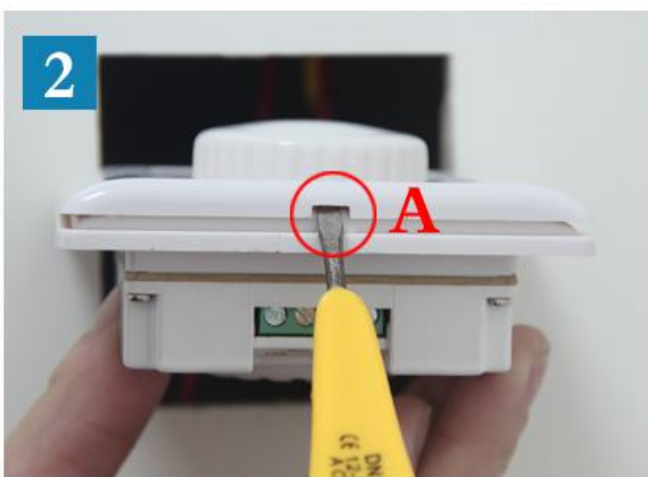

八、安装指南

**温馨提示：请专业人员断电安装，
注意安全操作，以防触电危险！**

1. 1/ 断电后，按照说明书正确接线（如图1）；用螺丝刀在A处轻轻撬开面板（如图2）
2. 2/ 撬开面板后，装上螺丝钉并拧紧（如图3）
3. 3/ 最后，盖上面盖（如图4）
   开关安装完成（如图5）