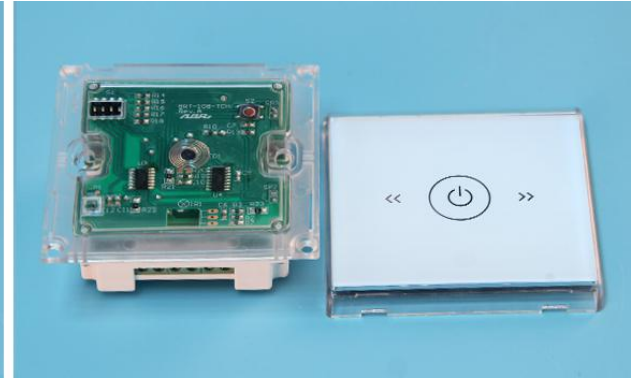

沿箭头方向轻轻撬开开关面板。

如图所示，撬开面板后，即可取下面板。

“延时时间”调节拨码

使用延时功能，将第一位拨码拨到“ON”即可。不使用延时功能，则拨码保持在“OFF”位

图六 “延时时间” 拨码调节示意图

七、接线方式

标注：① Lin：火线输入接口 ② N：零线输入接口 ③ COM：零线输出接口 ④ Lout：火线输出接口 ⑤ 负载（灯具）

八、安装指南