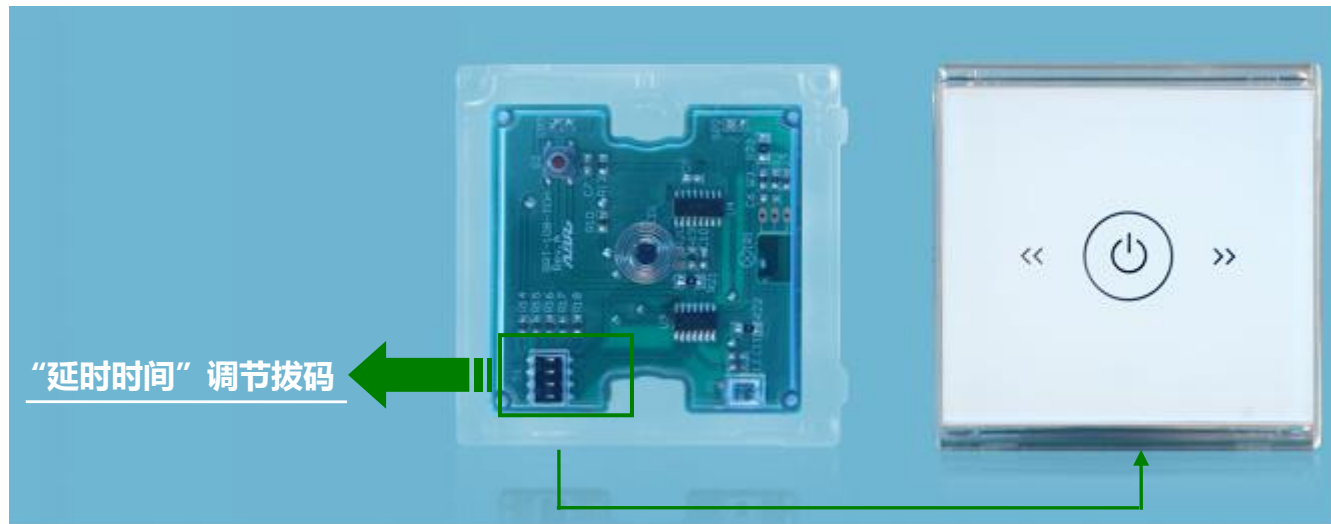

沿箭头方向轻轻撬开开关面板。

如图所示，撬开面板后，即可取下面板。

“延时时间”调节拨码

使用延时功能，将第一位拨码拨到“ON”即可。不使用延时功能，则拨码保持在“OFF”位

图六 “延时时间” 拨码调节示意图

七、接线方式

标注：① Lin：火线输入接口 ② N：零线输入接口 ③ COM：零线输出接口 ④ Lout：火线输出接口 ⑤ 负载（灯具）

八、安装指南