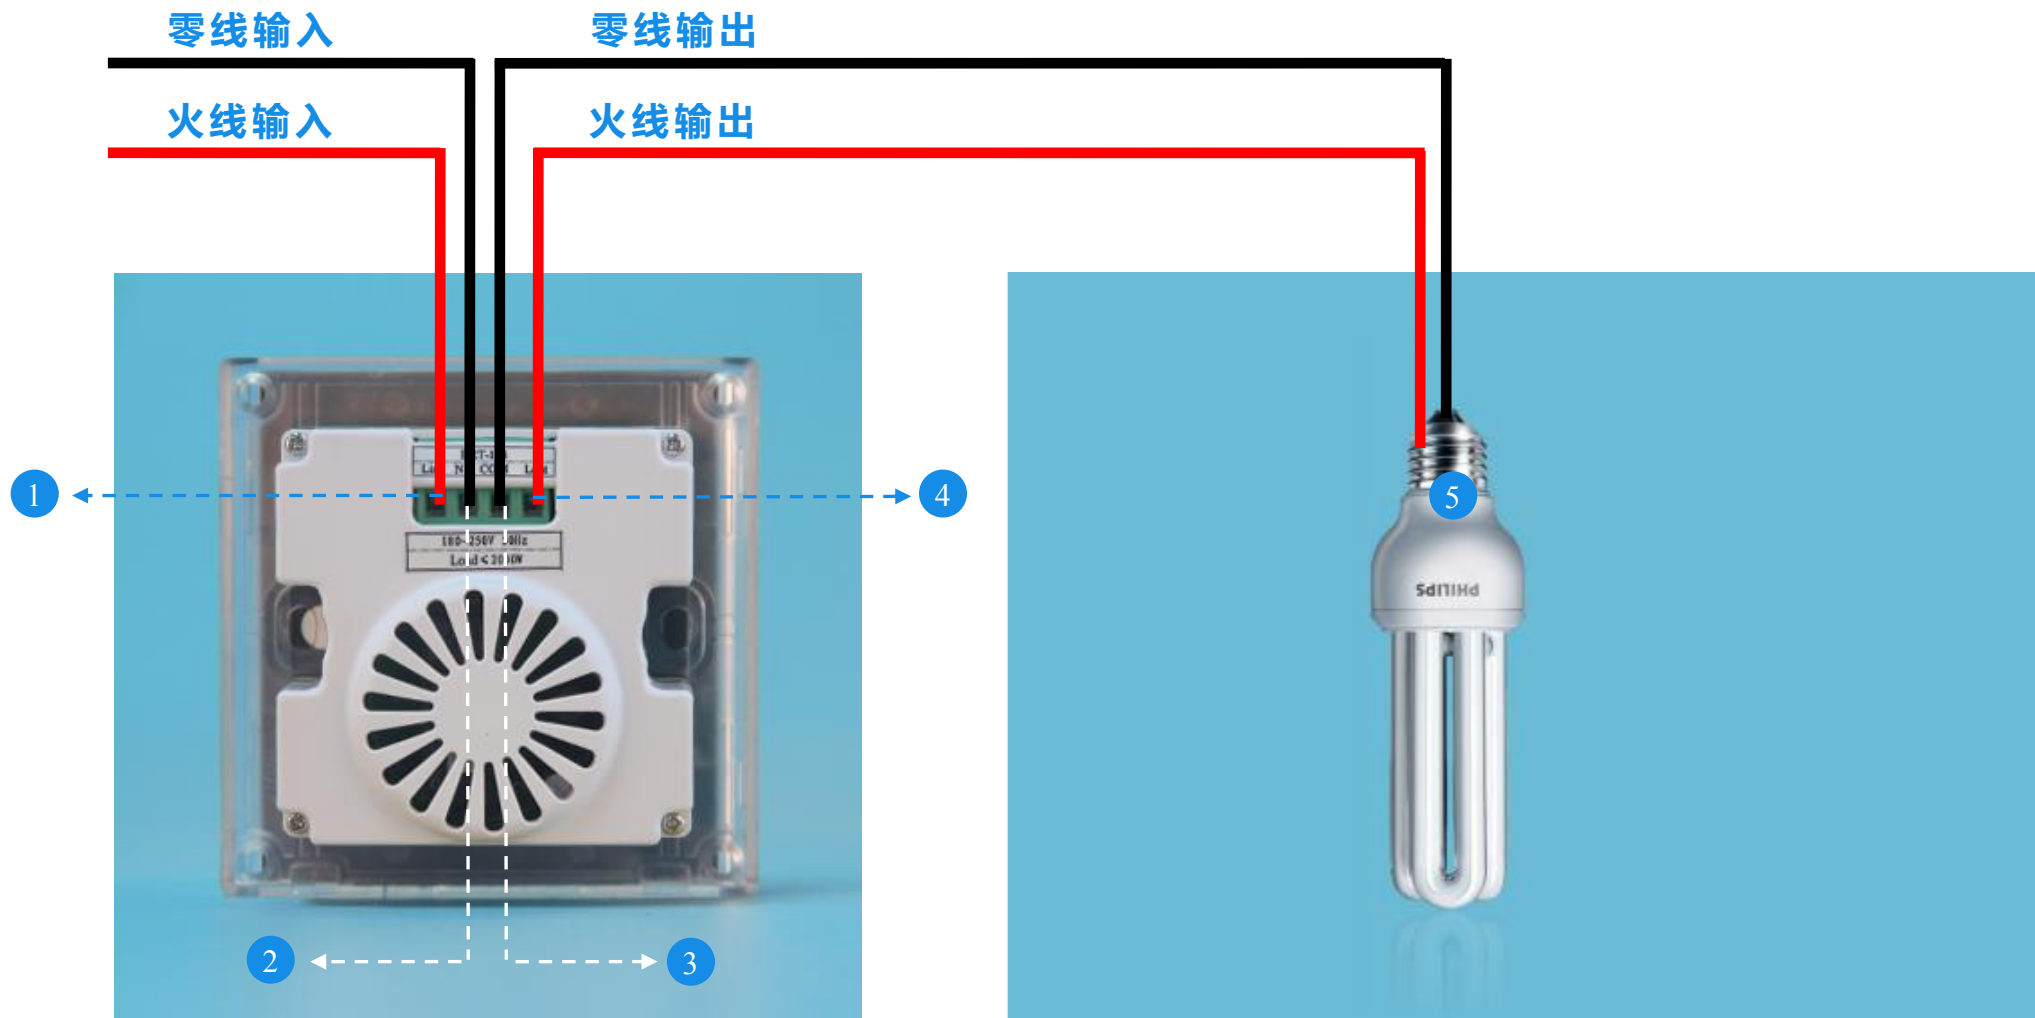

沿箭头方向轻轻撬开开关面板。

如图所示，撬开面板后，即可取下面板。

“延时时间”调节拨码

使用延时功能，将第一位拨码拨到“ON”即可。不使用延时功能，则拨码保持在“OFF”位

图六 “延时时间” 拨码调节示意图

七、接线方式

标注：① Lin：火线输入接口 ② N：零线输入接口 ③ COM：零线输出接口 ④ Lout：火线输出接口 ⑤ 负载（灯具）

八、安装指南