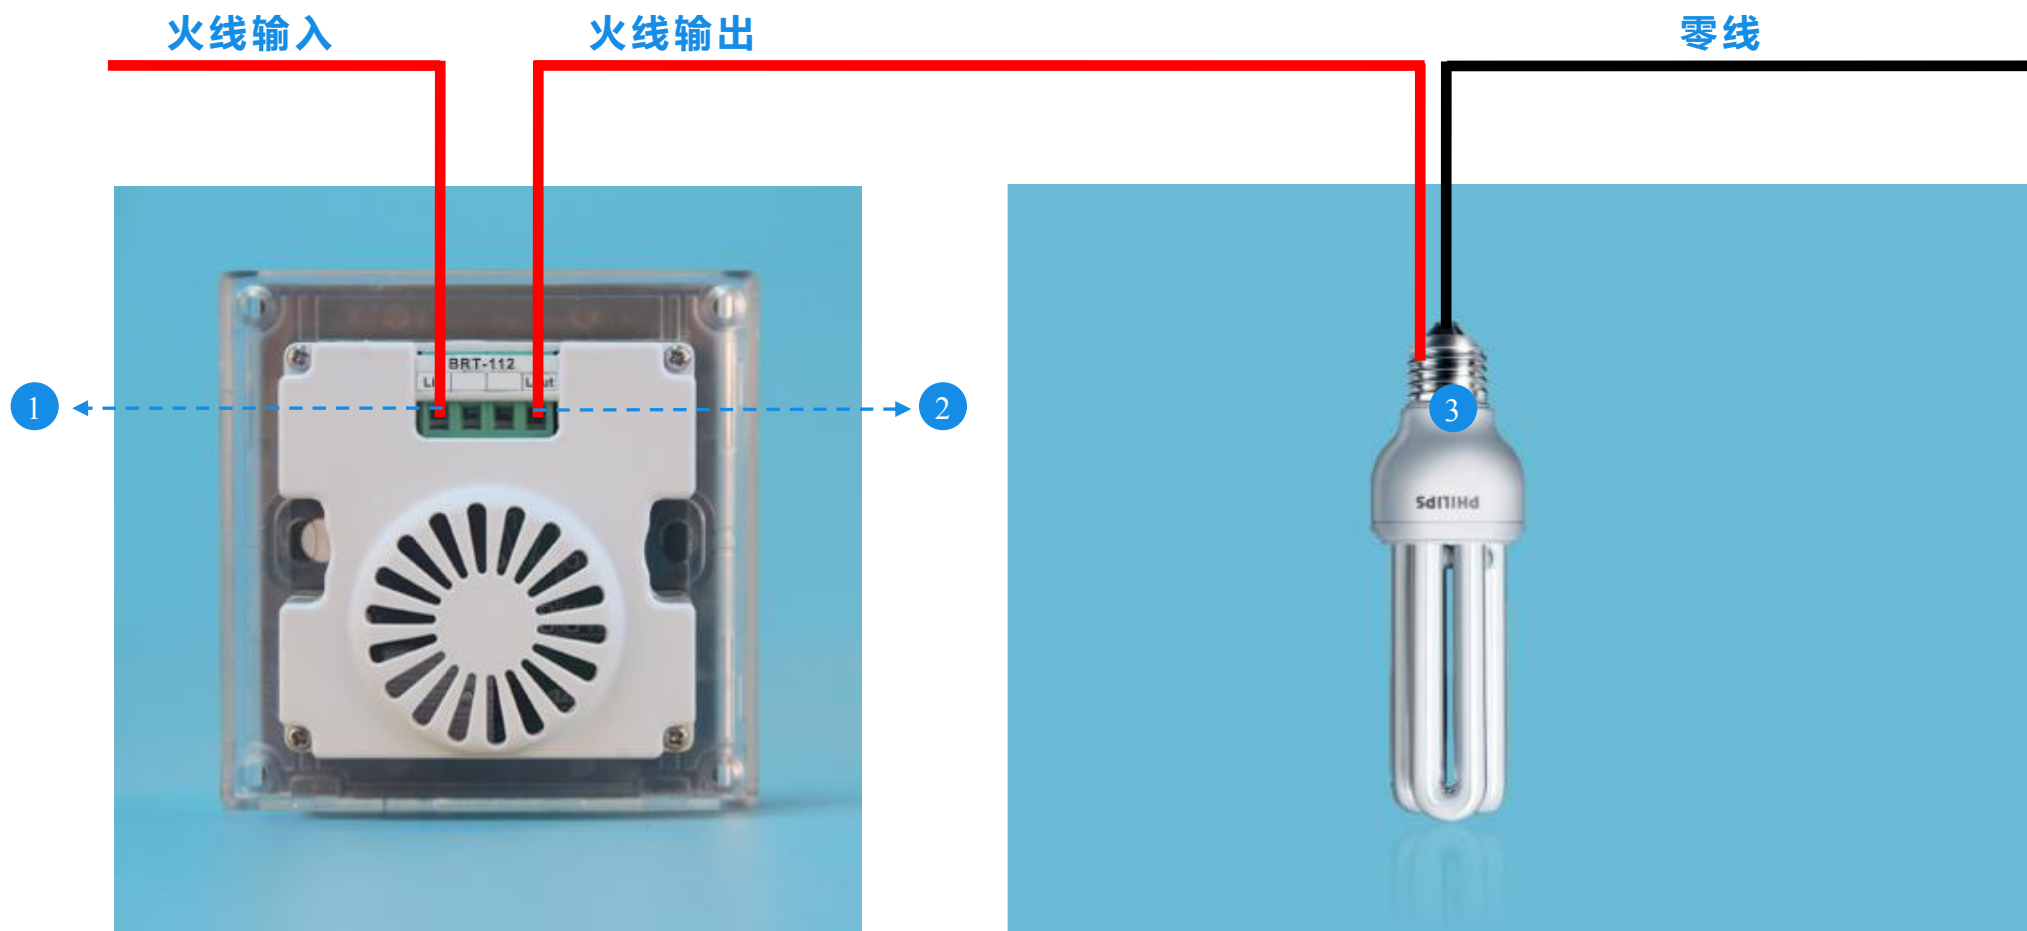

沿箭头方向轻轻撬开开关面板。

如图所示，撬开面板后，即可取下面板。

“延时时间”调节拨码

使用延时功能，将第一位拨码拨到“ON”即可。不使用延时功能，则拨码保持在“OFF”位

图六 “延时时间” 拨码调节示意图

七、接线方式

标注：① Lin：火线输入接口

② Lout：火线输出接口