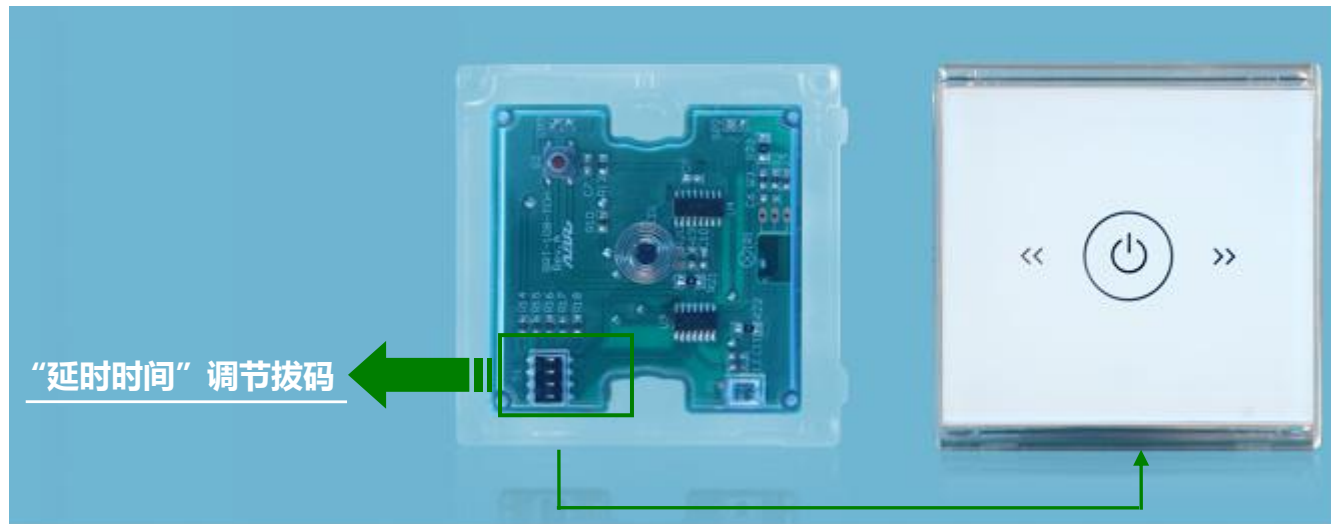

沿箭头方向轻轻撬开开关面板。

如图所示，撬开面板后，即可取下面板。

“延时时间”调节拨码

使用延时功能，将第一位拨码拨到“ON”即可。不使用延时功能，则拨码保持在“OFF”位

图六 “延时时间” 拨码调节示意图

七、接线方式

标注：① Lin：火线输入接口

② Lout：火线输出接口